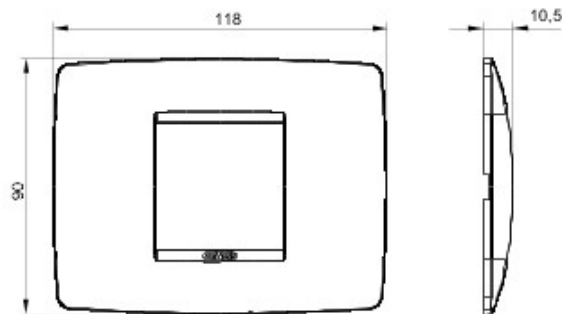

Serie platen voor de Chorus bekabelingstoestellen, in een groot aantal vormen, kleuren, materialen en afwerkingen. Inclusief zes verschillende vormen (ONE, GEO, LUX, ART, ICE en ICE Touch) voor rechthoekige dozen max. 12 modules en drie verschillende vormen (ONE International, GEO International en LUX International) geschikt voor ronde/vierkante dozen, in enkelvoudige of meervoudige horizontale/verticale modulaire uitvoering, van 2 max. 2+2+2+2 modules. Alle platen in de Chorus bekabelingstoestellen gebruiken dezelfde framehouders, zonder dat extra adapters nodig zijn. De serie omvat ook blinde platen, IP55 waterbestendige platen en zelfdragende platen voor profielen en panelen.

Serie	ONE	Omschrijving	2 stellen
Kleur	Hennep	Materiaal	Technopolymeer
Afwerking	Glanzend	Voor steun-codes	GW16802, GW16803
Gloeidraadproef	650 °C	Thermospanning met kogel	70 °C
Standaard	EN 60669-1	Electrocod	0110

### DIMENSIONAL