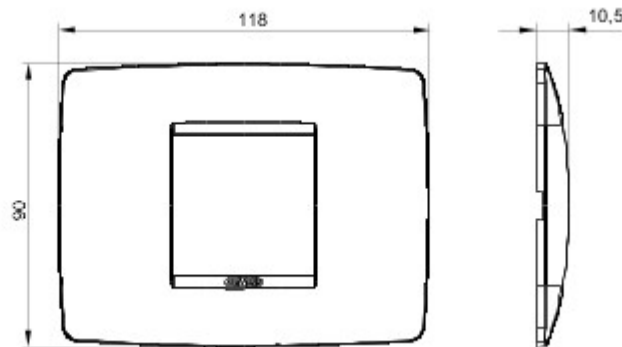

Serie platen voor de Chorus bekabelingstoestellen, in een groot aantal vormen, kleuren, materialen en afwerkingen. Inclusief zes verschillende vormen (ONE, GEO, LUX, ART, ICE en ICE Touch) voor rechthoekige dozen max. 12 modules en drie verschillende vormen (ONE International, GEO International en LUX International) geschikt voor ronde/vierkante dozen, in enkelvoudige of meervoudige horizontale/verticale modulaire uitvoering, van 2 max. 2+2+2+2 modules. Alle platen in de Chorus bekabelingstoestellen gebruiken dezelfde framehouders, zonder dat extra adapters nodig zijn. De serie omvat ook blinde platen, IP55 waterbestendige platen en zelfdragende platen voor profielen en panelen.

Serie	ONE	Omschrijving	2 stellen
Kleur	Goud	Materiaal	Technopolymeer
Afwerking	Glanzend	Voor steun-codes	GW16802, GW16803, GW16803N
Gloeidraadproef	650 °C	Thermospanning met kogel	70 °C
Standaard	EN 60669-1	Electrocod	0110

### DIMENSIONAL