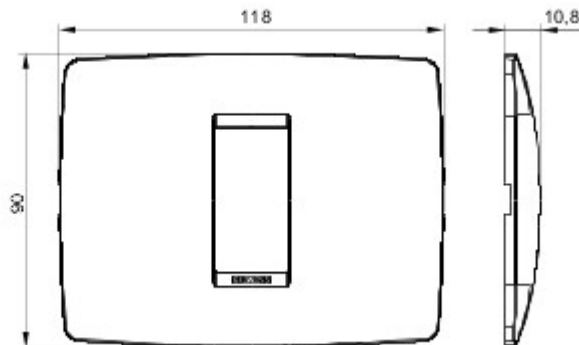

DIMENSIONAL

TECHNICAL SYMBOLOGY

STANDARDS/APPROVALS