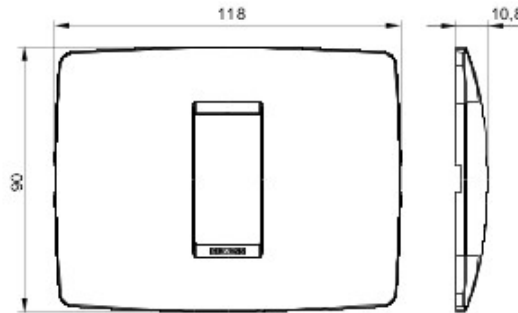

DIMENSIONAL

TECHNICAL SYMBOLOGY

STANDARDS/APPROVALS