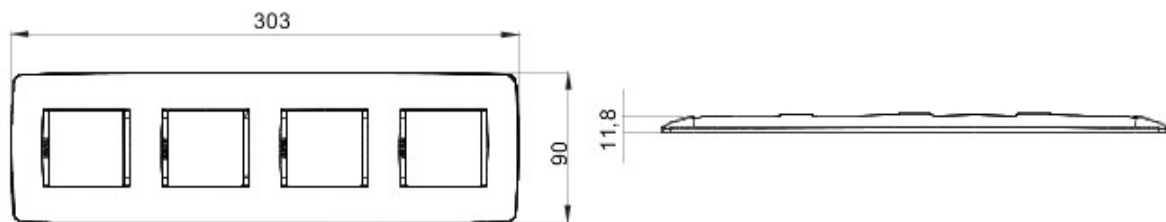

Serie platen voor de Chorus bekabelingstoestellen, in een groot aantal vormen, kleuren, materialen en afwerkingen. Inclusief zes verschillende vormen (ONE, GEO, LUX, ART, ICE en ICE Touch) voor rechthoekige dozen max. 12 modules en drie verschillende vormen (ONE International, GEO International en LUX International) geschikt voor ronde/vierkante dozen, in enkelvoudige of meervoudige horizontale/verticale modulaire uitvoering, van 2 max. 2+2+2+2 modules. Alle platen in de Chorus bekabelingstoestellen gebruiken dezelfde framehouders, zonder dat extra adapters nodig zijn. De serie omvat ook blinde platen, IP55 waterbestendige platen en zelfdragende platen voor profielen en panelen.

Serie	ONE International	Omschrijving	2+2+2+2 stellen
Type	Verticaal	Kleur	Robijn
Materiaal	Technopolymeer	Afwerking	Weefseffect
Voor steun-codes	GW16821, GW16822, GW16823	Voor doos	Rond/vierkant
Gloedraadproef	650 °C	Thermospanning met kogel	70 °C
Standaard	EN 60669-1	Electrocod	0110

DIMENSIONAL

TECHNICAL SYMBOLOGY

STANDARDS/APPROVALS