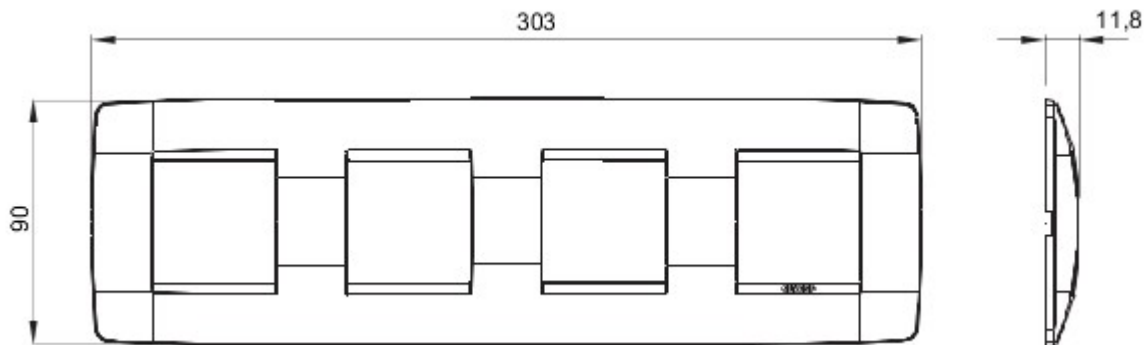

Serie platen voor de Chorus bekabelingstoestellen, in een groot aantal vormen, kleuren, materialen en afwerkingen. Inclusief zes verschillende vormen (ONE, GEO, LUX, ART, ICE en ICE Touch) voor rechthoekige dozen max. 12 modules en drie verschillende vormen (ONE International, GEO International en LUX International) geschikt voor ronde/vierkante dozen, in enkelvoudige of meervoudige horizontale/verticale modulaire uitvoering, van 2 max. 2+2+2+2 modules. Alle platen in de Chorus bekabelingstoestellen gebruiken dezelfde framehouders, zonder dat extra adapters nodig zijn. De serie omvat ook blinde platen, IP55 waterbestendige platen en zelfdragende platen voor profielen en panelen.

Serie	ONE International	Omschrijving	2+2+2+2 stellen
Type	Horizontale	Kleur	Satijnzwart
Materiaal	Technopolymeer	Afwerking	Ondoorzichtige afwerking
Voor steun-codes	GW16821, GW16822, GW16823	Voor doos	Rond/vierkant
Gloeidraadproef	650 °C	Thermospanning met kogel	70 °C
Standaard	EN 60669-1	Electrocod	0110

DIMENSIONAL

TECHNICAL SYMBOLOGY

STANDARDS/APPROVALS