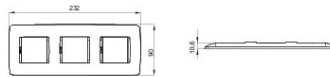

Serie platen voor de Chorus bekabelingstoestellen, in een groot aantal vormen, kleuren, materialen en afwerkingen. Inclusief zes verschillende vormen (ONE, GEO, LUX, ART, ICE en ICE Touch) voor rechthoekige dozen max. 12 modules en drie verschillende vormen (ONE International, GEO International en LUX International) geschikt voor ronde/vierkante dozen, in enkelvoudige of meervoudige horizontale/verticale modulaire uitvoering, van 2 max. 2+2+2+2 modules. Alle platen in de Chorus bekabelingstoestellen gebruiken dezelfde framehouders, zonder dat extra adapters nodig zijn. De serie omvat ook blinde platen, IP55 waterbestendige platen en zelfdragende platen voor profielen en panelen.

Serie	ONE International	Omschrijving	2+2+2 stellen
Type	Verticaal	Kleur	Hennep
Materiaal	Technopolymeer	Afwerking	Glanzend
Voor steun-codes	GW16821, GW16822, GW16823	Voor doos	Rond/vierkant
Gloeidraadproef	650 °C	Thermospanning met kogel	70 °C
Standaard	EN 60669-1	Electrocod	0111

## DIMENSIONAL