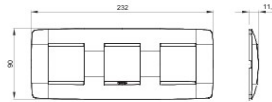

Serie platen voor de Chorus bekabelingstoestellen, in een groot aantal vormen, kleuren, materialen en afwerkingen. Inclusief zes verschillende vormen (ONE, GEO, LUX, ART, ICE en ICE Touch) voor rechthoekige dozen max. 12 modules en drie verschillende vormen (ONE International, GEO International en LUX International) geschikt voor ronde/vierkante dozen, in enkelvoudige of meervoudige horizontale/verticale modulaire uitvoering, van 2 max. 2+2+2 modules. Alle platen in de Chorus bekabelingstoestellen gebruiken dezelfde framehouders, zonder dat extra adapters nodig zijn. De serie omvat ook blinde platen, IP55 waterbestendige platen en zelfdragende platen voor profielen en panelen.

Serie	ONE International	Omschrijving	2+2+2 stellen
Type	Horizontale	Kleur	Satijnzwart
Materiaal	Technopolymeer	Afwerking	Ondoorzichtige afwerking
Voor steun-codes	GW16821, GW16822, GW16823	Voor doos	Rond/vierkant
Gloeidraadproef	650 °C	Thermospanning met kogel	70 °C
Standaard	EN 60669-1	Electrocod	0110

## DIMENSIONAL