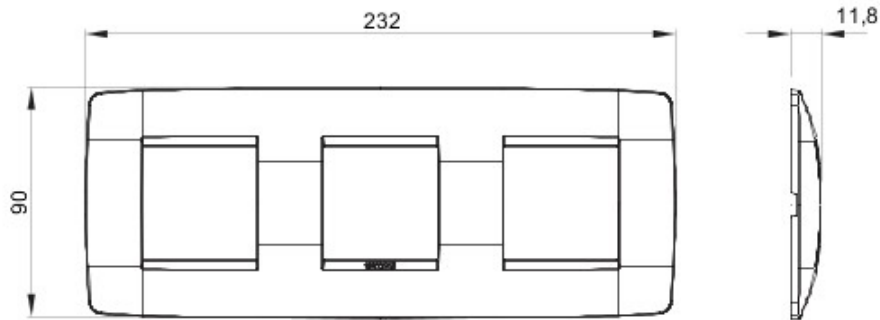

Serie platen voor de Chorus bekabelingstoestellen, in een groot aantal vormen, kleuren, materialen en afwerkingen. Inclusief zes verschillende vormen (ONE, GEO, LUX, ART, ICE en ICE Touch) voor rechthoekige dozen max. 12 modules en drie verschillende vormen (ONE International, GEO International en LUX International) geschikt voor ronde/vierkante dozen, in enkelvoudige of meervoudige horizontale/verticale modulaire uitvoering, van 2 max. 2+2+2+2 modules. Alle platen in de Chorus bekabelingstoestellen gebruiken dezelfde framehouders, zonder dat extra adapters nodig zijn. De serie omvat ook blinde platen, IP55 waterbestendige platen en zelfdragende platen voor profielen en panelen.

Serie	ONE International	Omschrijving	2+2+2 stellen
Type	Horizontale	Kleur	Tonerzwart
Materiaal	Technopolymeer	Afwerking	Glanzend
Voor steun-codes	GW16821, GW16822, GW16823	Voor doos	Rond/vierkant
Gloedraadproef	650 °C	Thermospanning met kogel	70 °C
Standaard	EN 60669-1	Electrocod	0110

DIMENSIONAL

TECHNICAL SYMBOLOGY

STANDARDS/APPROVALS