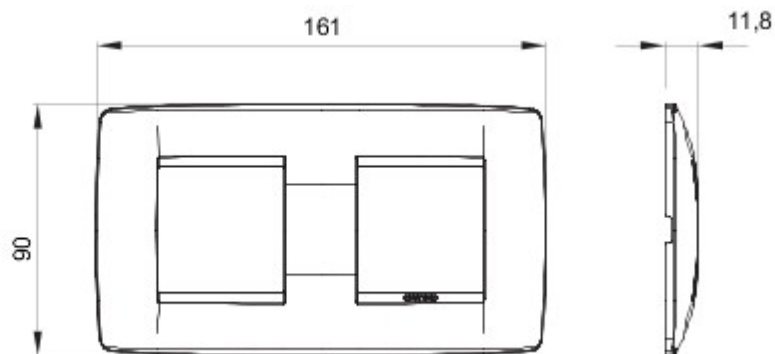

Serie platen voor de Chorus bekabelingstoestellen, in een groot aantal vormen, kleuren, materialen en afwerkingen. Inclusief zes verschillende vormen (ONE, GEO, LUX, ART, ICE en ICE Touch) voor rechthoekige dozen max. 12 modules en drie verschillende vormen (ONE International, GEO International en LUX International) geschikt voor ronde/vierkante dozen, in enkelvoudige of meervoudige horizontale/verticale modulaire uitvoering, van 2 max. 2+2+2+2 modules. Alle platen in de Chorus bekabelingstoestellen gebruiken dezelfde framehouders, zonder dat extra adapters nodig zijn. De serie omvat ook blinde platen, IP55 waterbestendige platen en zelfdragende platen voor profielen en panelen.

Serie	ONE International	Omschrijving	2+2 stellen
Type	Horizontale	Kleur	Titaan
Materiaal	Technopolymeer	Afwerking	Glanzend
Voor steun-codes	GW16821, GW16822, GW16823	Voor doos	Rond/vierkant
Gloedraadproef	650 °C	Thermospanning met kogel	70 °C
Standaard	EN 60669-1	Electrocod	0110

### DIMENSIONAL