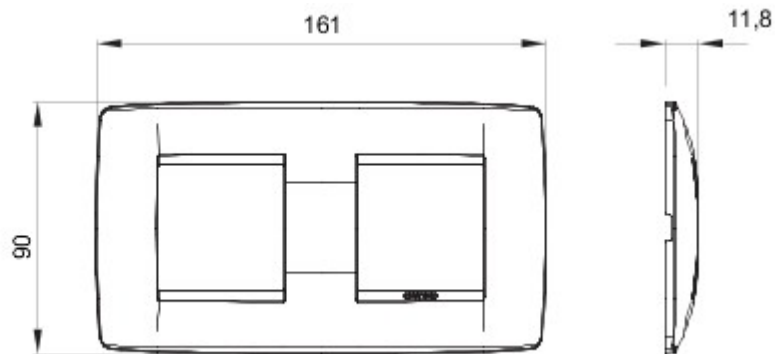

Serie platen voor de Chorus bekabelingstoestellen, in een groot aantal vormen, kleuren, materialen en afwerkingen. Inclusief zes verschillende vormen (ONE, GEO, LUX, ART, ICE en ICE Touch) voor rechthoekige dozen max. 12 modules en drie verschillende vormen (ONE International, GEO International en LUX International) geschikt voor ronde/vierkante dozen, in enkelvoudige of meervoudige horizontale/verticale modulaire uitvoering, van 2 max. 2+2+2+2 modules. Alle platen in de Chorus bekabelingstoestellen gebruiken dezelfde framehouders, zonder dat extra adapters nodig zijn. De serie omvat ook blinde platen, IP55 waterbestendige platen en zelfdragende platen voor profielen en panelen.

Serie	ONE International	Omschrijving	2+2 stellen
Type	Horizontale	Kleur	Tonerzwart
Materiaal	Technopolymeer	Afwerking	Glanzend
Voor steun-codes	GW16821, GW16822, GW16823	Voor doos	Rond/vierkant
Gloedraadproef	650 °C	Thermospanning met kogel	70 °C
Standaard	EN 60669-1	Electrocod	0110

### DIMENSIONAL