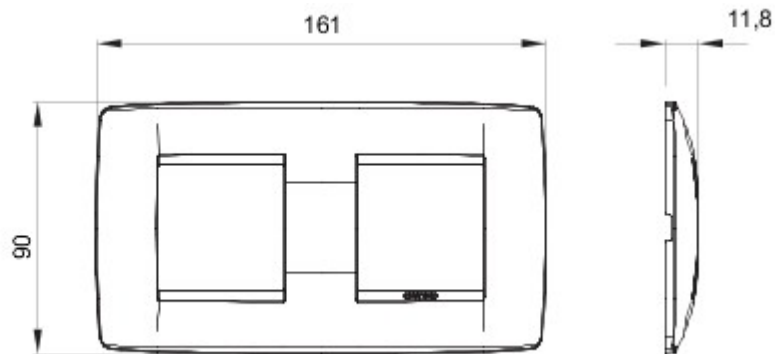

Serie platen voor de Chorus bekabelingstoestellen, in een groot aantal vormen, kleuren, materialen en afwerkingen. Inclusief zes verschillende vormen (ONE, GEO, LUX, ART, ICE en ICE Touch) voor rechthoekige dozen max. 12 modules en drie verschillende vormen (ONE International, GEO International en LUX International) geschikt voor ronde/vierkante dozen, in enkelvoudige of meervoudige horizontale/verticale modulaire uitvoering, van 2 max. 2+2+2+2 modules. Alle platen in de Chorus bekabelingstoestellen gebruiken dezelfde framehouders, zonder dat extra adapters nodig zijn. De serie omvat ook blinde platen, IP55 waterbestendige platen en zelfdragende platen voor profielen en panelen.

Serie	ONE International	Omschrijving	2+2 stellen
Type	Horizontale	Kleur	Wit
Materiaal	Technopolymeer	Afwerking	Glanzend
Voor steun-codes	GW16821, GW16822, GW16823	Voor doos	Rond/vierkant
Gloedraadproef	650 °C	Thermospanning met kogel	70 °C
Standaard	EN 60669-1	Electrocod	0110

### DIMENSIONAL