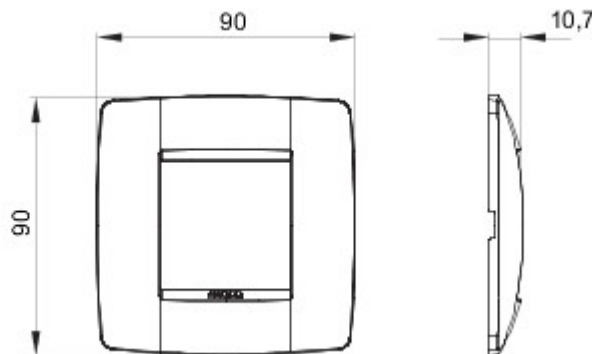

Serie platen voor de Chorus bekabelingstoestellen, in een groot aantal vormen, kleuren, materialen en afwerkingen. Inclusief zes verschillende vormen (ONE, GEO, LUX, ART, ICE en ICE Touch) voor rechthoekige dozen max. 12 modules en drie verschillende vormen (ONE International, GEO International en LUX International) geschikt voor ronde/vierkante dozen, in enkelvoudige of meervoudige horizontale/verticale modulaire uitvoering, van 2 max. 2+2+2+2 modules. Alle platen in de Chorus bekabelingstoestellen gebruiken dezelfde framehouders, zonder dat extra adapters nodig zijn. De serie omvat ook blinde platen, IP55 waterbestendige platen en zelfdragende platen voor profielen en panelen.

Serie	ONE International	Omschrijving	2 stellen
Kleur	Ivoor	Materiaal	Technopolymeer
Afwerking	Glanzend	Voor steun-codes	GW16821, GW16822, GW16823
Voor doos	Rond/vierkant	Gloeidraadproef	650 °C
Thermospanning met kogel	70 °C	Standaard	EN 60669-1
Electrocod	0110		

### DIMENSIONAL