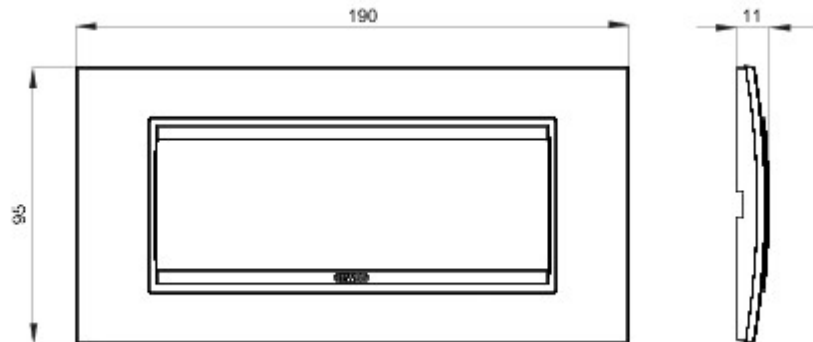

Serie platen voor de Chorus bekabelingstoestellen, in een groot aantal vormen, kleuren, materialen en afwerkingen. Inclusief zes verschillende vormen (ONE, GEO, LUX, ART, ICE en ICE Touch) voor rechthoekige dozen max. 12 modules en drie verschillende vormen (ONE International, GEO International en LUX International) geschikt voor ronde/vierkante dozen, in enkelvoudige of meervoudige horizontale/verticale modulaire uitvoering, van 2 max. 2+2+2+2 modules. Alle platen in de Chorus bekabelingstoestellen gebruiken dezelfde framehouders, zonder dat extra adapters nodig zijn. De serie omvat ook blinde platen, IP55 waterbestendige platen en zelfdragende platen voor profielen en panelen.

Serie	LUX	Omschrijving	6 stellen
Kleur	Kers	Materiaal	Hout
Afwerking	-	Voor steun-codes	GW16806
Gloeidraadproef	650 °C	Thermospanning met kogel	70 °C
Standaard	EN 60669-1	Electrocod	0110

DIMENSIONAL

TECHNICAL SYMBOLOGY