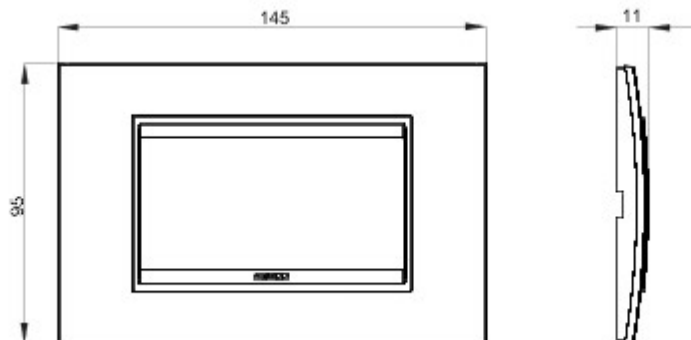

Serie platen voor de Chorus bekabelingstoestellen, in een groot aantal vormen, kleuren, materialen en afwerkingen. Inclusief zes verschillende vormen (ONE, GEO, LUX, ART, ICE en ICE Touch) voor rechthoekige dozen max. 12 modules en drie verschillende vormen (ONE International, GEO International en LUX International) geschikt voor ronde/vierkante dozen, in enkelvoudige of meervoudige horizontale/verticale modulaire uitvoering, van 2 max. 2+2+2+2 modules. Alle platen in de Chorus bekabelingstoestellen gebruiken dezelfde framehouders, zonder dat extra adapters nodig zijn. De serie omvat ook blinde platen, IP55 waterbestendige platen en zelfdragende platen voor profielen en panelen.

Serie	LUX	Omschrijving	4 stellen
Kleur	Kers	Materiaal	Hout
Afwerking	-	Voor steun-codes	GW16804, GW16804N
Gloeidraadproef	650 °C	Thermospanning met kogel	70 °C
Standaard	EN 60669-1	Electrocod	0110

DIMENSIONAL