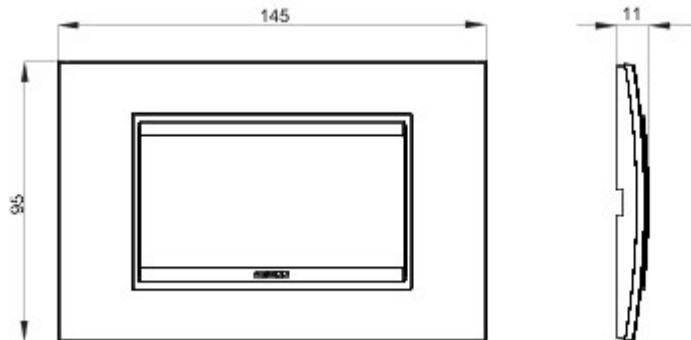

Serie platen voor de Chorus bekabelingstoestellen, in een groot aantal vormen, kleuren, materialen en afwerkingen. Inclusief zes verschillende vormen (ONE, GEO, LUX, ART, ICE en ICE Touch) voor rechthoekige dozen max. 12 modules en drie verschillende vormen (ONE International, GEO International en LUX International) geschikt voor ronde/vierkante dozen, in enkelvoudige of meervoudige horizontale/verticale modulaire uitvoering, van 2 max. 2+2+2+2 modules. Alle platen in de Chorus bekabelingstoestellen gebruiken dezelfde framehouders, zonder dat extra adapters nodig zijn. De serie omvat ook blinde platen, IP55 waterbestendige platen en zelfdragende platen voor profielen en panelen.

Serie	LUX	Omschrijving	4 stellen
Kleur	Oker	Materiaal	Glas
Afwerking	Ondoorzichtige afwerking	Voor steun-codes	GW16804, GW16804N
Gloeidraadproef	650 °C	Thermospanning met kogel	70 °C
Standaard	EN 60669-1	Electrocod	0110

### DIMENSIONAL