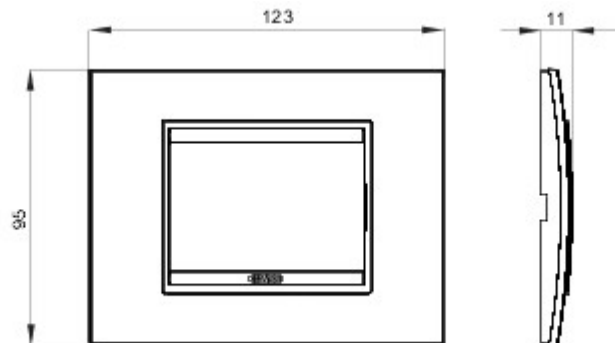

Serie platen voor de Chorus bekabelingstoestellen, in een groot aantal vormen, kleuren, materialen en afwerkingen. Inclusief zes verschillende vormen (ONE, GEO, LUX, ART, ICE en ICE Touch) voor rechthoekige dozen max. 12 modules en drie verschillende vormen (ONE International, GEO International en LUX International) geschikt voor ronde/vierkante dozen, in enkelvoudige of meervoudige horizontale/verticale modulaire uitvoering, van 2 max. 2+2+2+2 modules. Alle platen in de Chorus bekabelingstoestellen gebruiken dezelfde framehouders, zonder dat extra adapters nodig zijn. De serie omvat ook blinde platen, IP55 waterbestendige platen en zelfdragende platen voor profielen en panelen.

Serie	LUX	Omschrijving	3 stellen
Kleur	Titaan	Materiaal	Technopolymeer
Afwerking	Monochrome	Voor steun-codes	GW16803, GW16803N
Gloeidraadproef	650 °C	Thermospanning met kogel	70 °C
Standaard	EN 60669-1	Electrocod	0110

### DIMENSIONAL