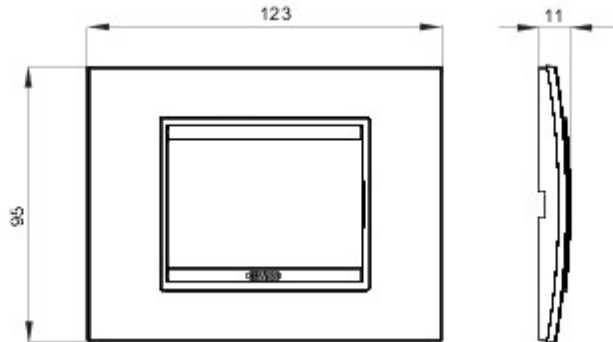

Serie platen voor de Chorus bekabelingstoestellen, in een groot aantal vormen, kleuren, materialen en afwerkingen. Inclusief zes verschillende vormen (ONE, GEO, LUX, ART, ICE en ICE Touch) voor rechthoekige dozen max. 12 modules en drie verschillende vormen (ONE International, GEO International en LUX International) geschikt voor ronde/vierkante dozen, in enkelvoudige of meervoudige horizontale/verticale modulaire uitvoering, van 2 max. 2+2+2+2 modules. Alle platen in de Chorus bekabelingstoestellen gebruiken dezelfde framehouders, zonder dat extra adapters nodig zijn. De serie omvat ook blinde platen, IP55 waterbestendige platen en zelfdragende platen voor profielen en panelen.

Serie	LUX	Omschrijving	3 stellen
Kleur	Titaan monochroom	Materiaal	Metaal
Afwerking	Glanzend	Voor steun-codes	GW16803
Gloeidraadproef	650 °C	Thermospanning met kogel	70 °C
Standaard	EN 60669-1	Electrocod	0110

### DIMENSIONAL