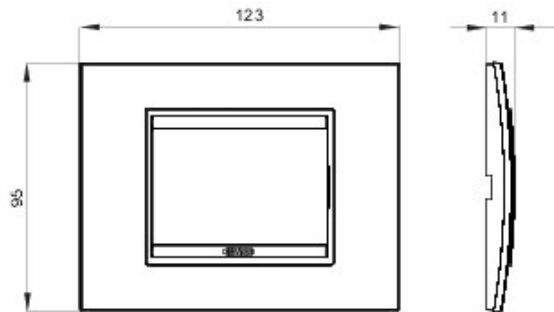

DIMENSIONAL

TECHNICAL SYMBOLOGY

STANDARDS/APPROVALS