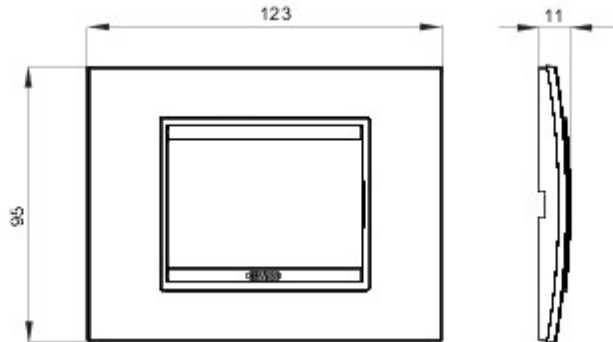

Serie platen voor de Chorus bekabelingstoestellen, in een groot aantal vormen, kleuren, materialen en afwerkingen. Inclusief zes verschillende vormen (ONE, GEO, LUX, ART, ICE en ICE Touch) voor rechthoekige dozen max. 12 modules en drie verschillende vormen (ONE International, GEO International en LUX International) geschikt voor ronde/vierkante dozen, in enkelvoudige of meervoudige horizontale/verticale modulaire uitvoering, van 2 max. 2+2+2+2 modules. Alle platen in de Chorus bekabelingstoestellen gebruiken dezelfde framehouders, zonder dat extra adapters nodig zijn. De serie omvat ook blinde platen, IP55 waterbestendige platen en zelfdragende platen voor profielen en panelen.

Serie	LUX	Omschrijving	3 stellen
Kleur	Zwart	Materiaal	Leder
Afwerking	-	Voor steun-codes	GW16803, GW16803N
Gloeidraadproef	650 °C	Thermospanning met kogel	70 °C
Standaard	EN 60669-1	Electrocod	0110

### DIMENSIONAL