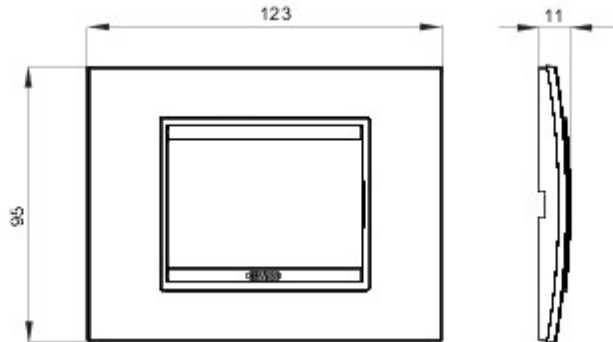

Serie platen voor de Chorus bekabelingstoestellen, in een groot aantal vormen, kleuren, materialen en afwerkingen. Inclusief zes verschillende vormen (ONE, GEO, LUX, ART, ICE en ICE Touch) voor rechthoekige dozen max. 12 modules en drie verschillende vormen (ONE International, GEO International en LUX International) geschikt voor ronde/vierkante dozen, in enkelvoudige of meervoudige horizontale/verticale modulaire uitvoering, van 2 max. 2+2+2+2 modules. Alle platen in de Chorus bekabelingstoestellen gebruiken dezelfde framehouders, zonder dat extra adapters nodig zijn. De serie omvat ook blinde platen, IP55 waterbestendige platen en zelfdragende platen voor profielen en panelen.

Serie	LUX	Omschrijving	3 stellen
Kleur	Oker	Materiaal	Glas
Afwerking	Ondoorzichtige afwerking	Voor steun-codes	GW16803, GW16803N
Gloeidraadproef	650 °C	Thermospanning met kogel	70 °C
Standaard	EN 60669-1	Electrocod	0110

### DIMENSIONAL