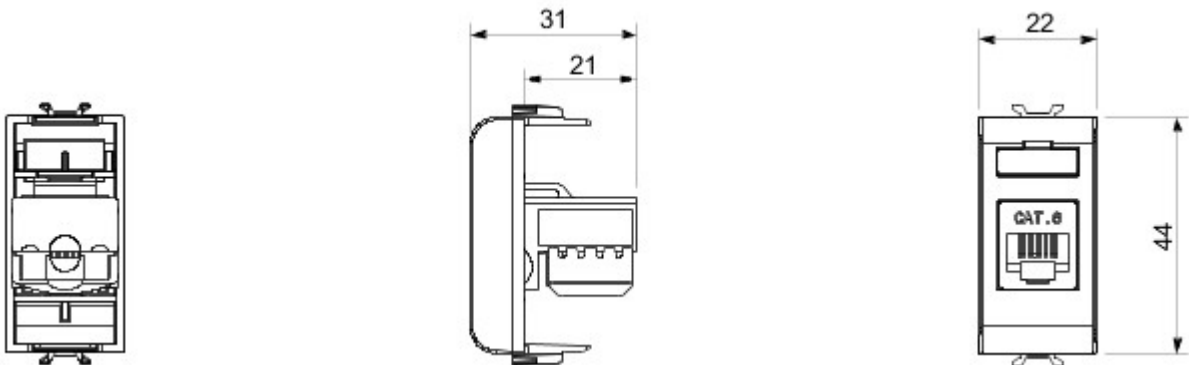

Grote verscheidenheid aan schakelaars, elektriciteitscontactdozen (in overeenstemming met nationale en internationale normen), gegevenscontactdozen, toestellen voor klimaatregeling, comfort, signalering van technische alarmen, noodverlichting. De modulaire Chorus toestellen zijn leverbaar in vier kleuren: glanzend wit, satijnzwart, gelakt titanium en glanzend ivoor en in verschillende modulariteiten met 1/2, 1, 2 en 3 modules. Dankzij de framehouders voor rechthoekige, vierkante en ronde dozen kunt u de toestellen eindeloos combineren met de serie Chorus platen.

Categorie	Data-aansluiting	Omschrijving	RJ45
Kleur	Ivoor	Gebruik categorie	6
Kabels	UTP	Verbinding	Zonder gereedschap
Aantal paar	4	Standaard	EN 60603-7-4
Aantal modules	1	Materiaal	Technopolymeer

DIMENSIONAL