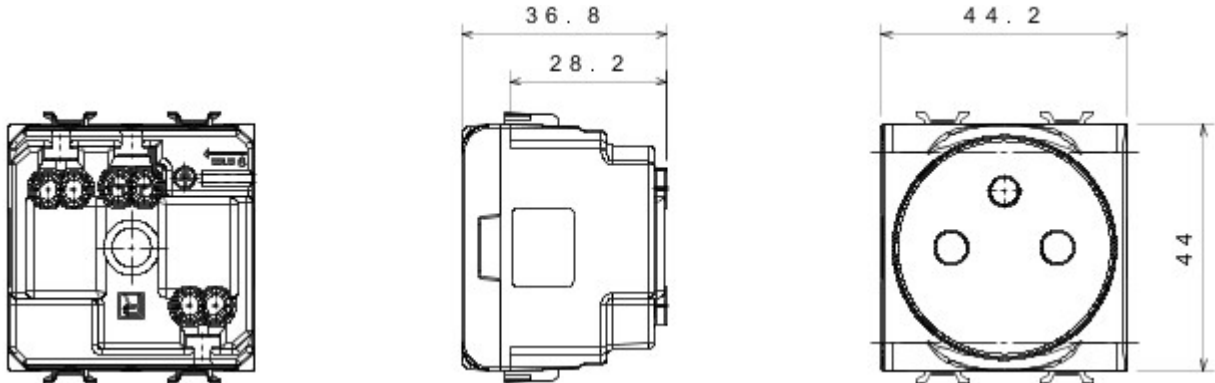

DIMENSIONAL

TECHNICAL SYMBOLOGY

STANDARDS/APPROVALS