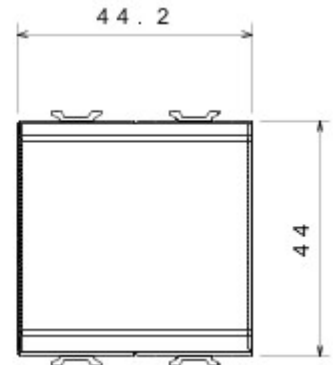

DIMENSIONAL

TECHNICAL SYMBOLOGY

STANDARDS/APPROVALS