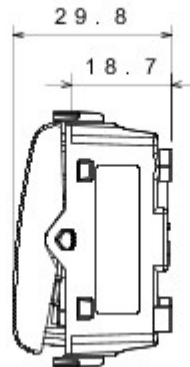

DIMENSIONAL