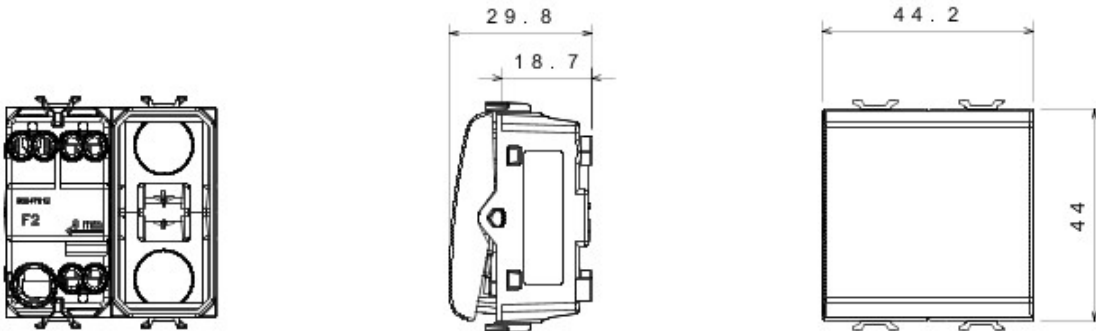

DIMENSIONAL

TECHNICAL SYMBOLOGY

STANDARDS/APPROVALS