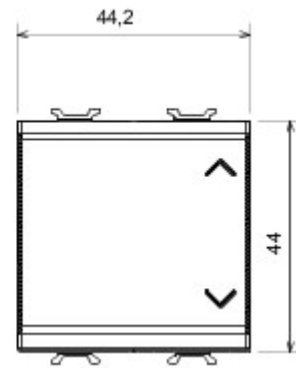

DIMENSIONAL

TECHNICAL SYMBOLOGY

STANDARDS/APPROVALS