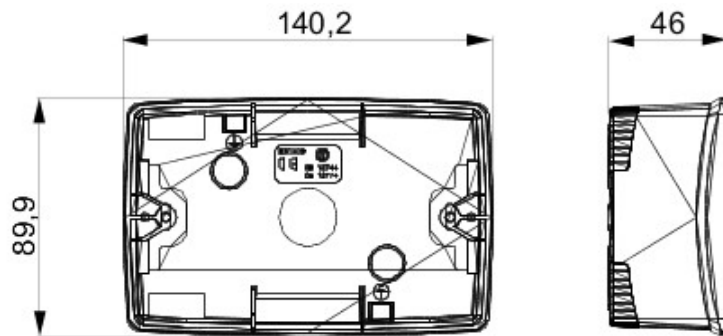

Een serie vrijstaande, lege zelfdragende dozen voor wandmontage voor bevestiging op de modulaire Chorus toestellen. De vrijstaande en wandmontagedozen, leverbaar in de kleuren wit en zwart, moeten worden gecompleteerd met Chorus framehouders en One platen. De zelfdragende dozen, van grijs RAL 7035, zijn beschikbaar met beschermingsgraad IP40 en IP55: beide voorzien van verwijderbare doordrukelementen. Bovendien is de waterdichte uitvoering uitgerust met een UV-bestendig transparant membraan. Dozen en zelfdragende behuizingen zijn geschikt voor het bevestigen van de aardklem.

Omschrijving	4 stellen	Kleur	Zwart
Eigenschappen	Halogeenvrij	Frame	GW16804
Geschikt voor platen	ONE	Aandraaimoment schroefbevestiging	0.8 Newton/Meter
Buitenafm. LxHxD (mm)	140x90x46	Gloeidraadproef	650 °C
Thermospanning met kogel	70 °C	Standaard	EN 60670-1
Installatie temperatuur	-5 +60 °C	Electrocod	0212

### DIMENSIONAL

### TECHNICAL SYMBOLOGY

GWT

650 °C

70 °C