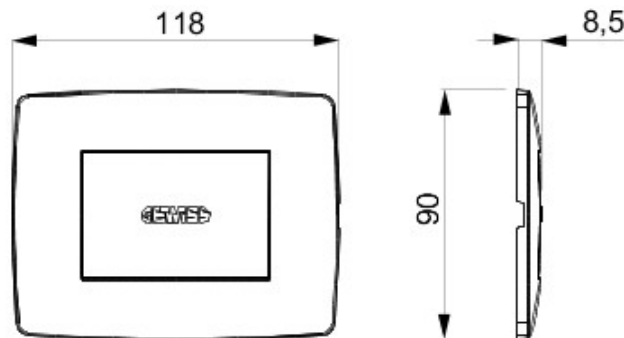

Serie platen voor de Chorus bekabelingstoestellen, in een groot aantal vormen, kleuren, materialen en afwerkingen. Inclusief zes verschillende vormen (ONE, GEO, LUX, ART, ICE en ICE Touch) voor rechthoekige dozen max. 12 modules en drie verschillende vormen (ONE International, GEO International en LUX International) geschikt voor ronde/vierkante dozen, in enkelvoudige of meervoudige horizontale/verticale modulaire uitvoering, van 2 max. 2+2+2+2 modules. Alle platen in de Chorus bekabelingstoestellen gebruiken dezelfde framehouders, zonder dat extra adapters nodig zijn. De serie omvat ook blinde platen, IP55 waterbestendige platen en zelfdragende platen voor profielen en panelen.

Omschrijving	3 stelen	Kleur	Zwart
Materiaal	Technopolymeer	Eigenschappen	Halogeenvrij
Voor steun-codes	GW16802, GW16803	Voor doos	Rechthoekige
Gloeidraadproef	650 °C	Thermospanning met kogel	70 °C
Standaard	EN 60669-1	Electrocod	0110

### DIMENSIONAL

### TECHNICAL SYMBOLOGY

GWT

650 °C

70 °C