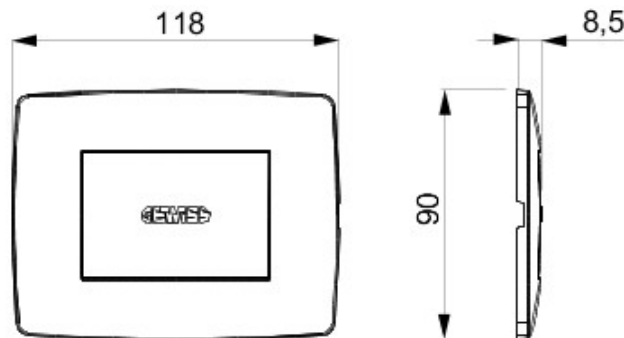

DIMENSIONAL

TECHNICAL SYMBOLOGY

GWT

650 °C

70 °C

STANDARDS/APPROVALS

GEWISS S.p.A. Via A. Volta, 1
24069 Cenate Sotto - Bergamo - Italy
tel. +39 035 94 61 11 fax +39 035 94 69 09

www.gewiss.com
sat@gewiss.com
Last update 22/06/2021

Data, measures, designs and pictures are shown only as informative purposes, and could be changed without previous notice