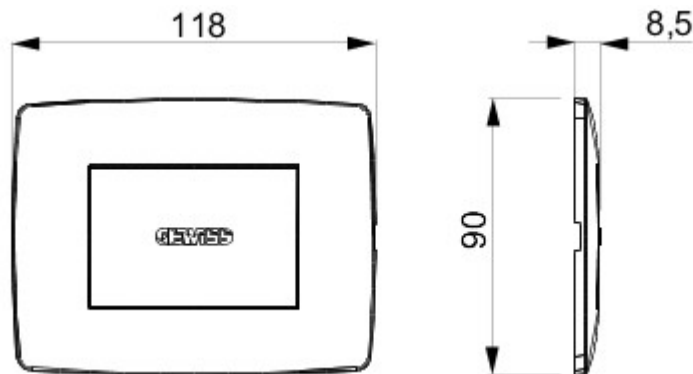

DIMENSIONAL

TECHNICAL SYMBOLOGY

GWT

650 °C

70 °C

STANDARDS/APPROVALS

GEWISS S.p.A. Via A. Volta, 1
24069 Cenate Sotto - Bergamo - Italy
tel. +39 035 94 61 11 fax +39 035 94 69 09

www.gewiss.com
sat@gewiss.com
Last update 17/04/2024

Data, measures, designs and pictures are shown only as informative purposes, and could be changed without previous notice