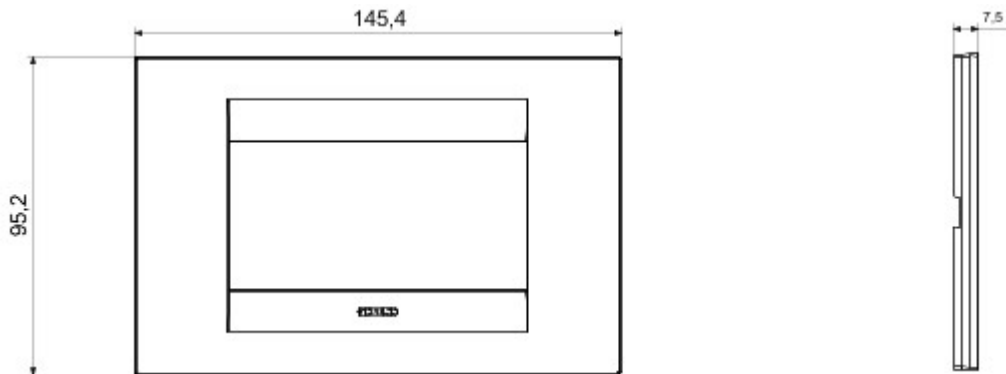

DIMENSIONAL

TECHNICAL SYMBOLOGY

STANDARDS/APPROVALS