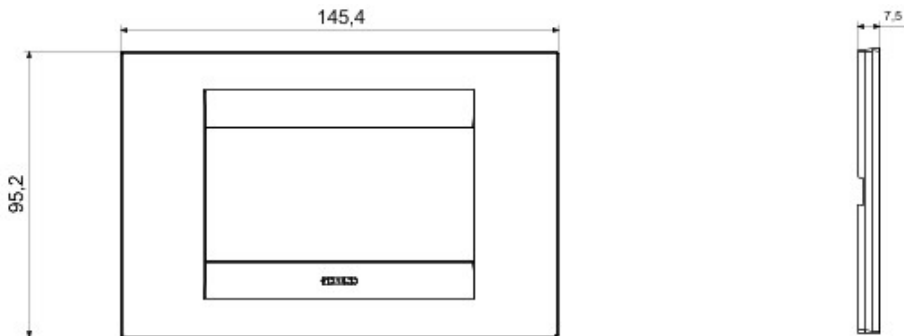

DIMENSIONAL

TECHNICAL SYMBOLOGY

STANDARDS/APPROVALS