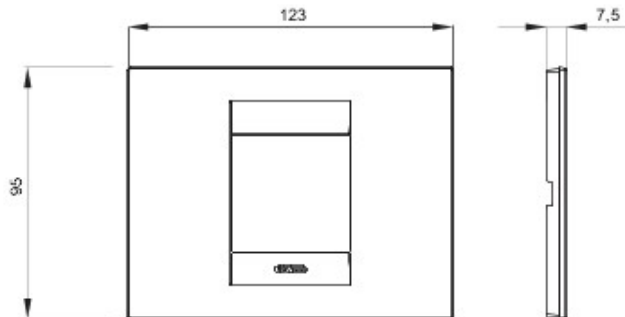

#### GEO-afdekplaatjes

Serie platen voor de Chorus bekabelingstoestellen, in een groot aantal vormen, kleuren, materialen en afwerkingen. Inclusief zes verschillende vormen (ONE, GEO, LUX, ART, ICE en ICE Touch) voor rechthoekige dozen max. 12 modules en drie verschillende vormen (ONE International, GEO International en LUX International) geschikt voor ronde/vierkante dozen, in enkelvoudige of meervoudige horizontale/verticale modulaire uitvoering, van 2 max. 2+2+2+2 modules. Alle platen in de Chorus bekabelingstoestellen gebruiken dezelfde framehouders, zonder dat extra adapters nodig zijn. De serie omvat ook blinde platen, IP55 waterbestendige platen en zelfdragende platen voor profielen en panelen.

Serie	GEO	Omschrijving	2 stellen
Kleur	Robijn	Materiaal	Technopolymeer
Afwerking	Weefseffect	Voor steun-codes	GW16802, GW16803
Gloedraadproef	650 °C	Thermospanning met kogel	70 °C
Standaard	EN 60669-1	Electrocod	0110

#### DIMENSIONAL