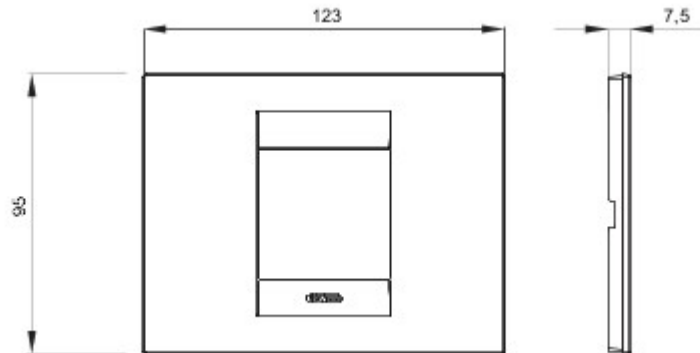

DIMENSIONAL

TECHNICAL SYMBOLOGY

STANDARDS/APPROVALS