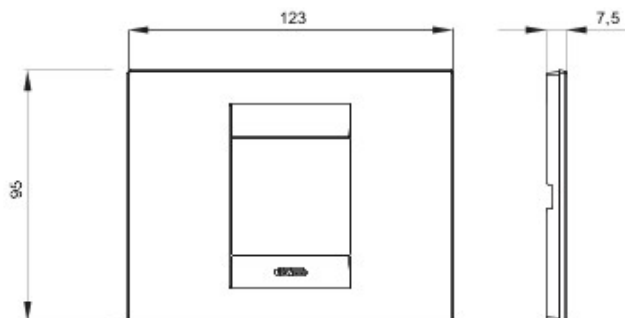

DIMENSIONAL

TECHNICAL SYMBOLOGY

STANDARDS/APPROVALS