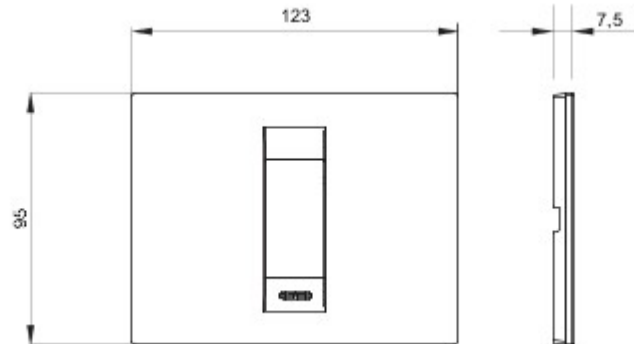

DIMENSIONAL

TECHNICAL SYMBOLOGY

STANDARDS/APPROVALS