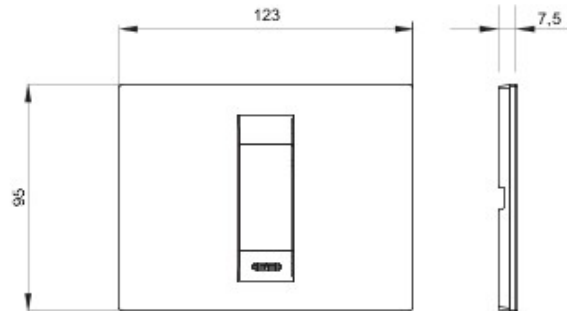

DIMENSIONAL

TECHNICAL SYMBOLOGY

STANDARDS/APPROVALS