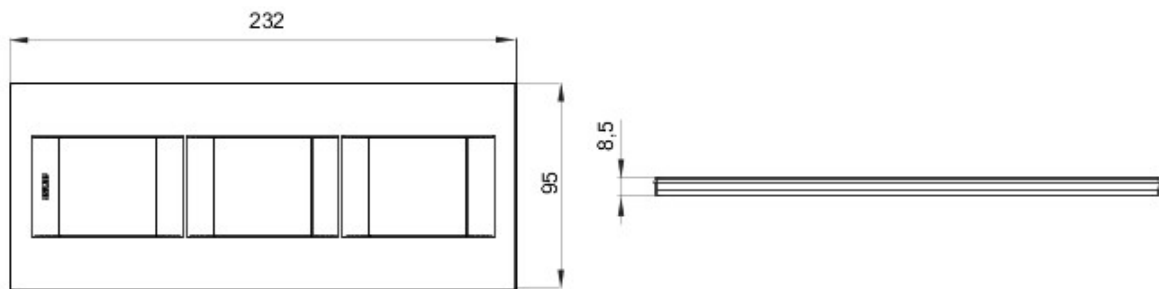

Serie platen voor de Chorus bekabelingstoestellen, in een groot aantal vormen, kleuren, materialen en afwerkingen. Inclusief zes verschillende vormen (ONE, GEO, LUX, ART, ICE en ICE Touch) voor rechthoekige dozen max. 12 modules en drie verschillende vormen (ONE International, GEO International en LUX International) geschikt voor ronde/vierkante dozen, in enkelvoudige of meervoudige horizontale/verticale modulaire uitvoering, van 2 max. 2+2+2+2 modules. Alle platen in de Chorus bekabelingstoestellen gebruiken dezelfde framehouders, zonder dat extra adapters nodig zijn. De serie omvat ook blinde platen, IP55 waterbestendige platen en zelfdragende platen voor profielen en panelen.

Serie	GEO International	Omschrijving	2+2+2 stellen
Type	Verticaal	Kleur	Leisteen
Materiaal	Technopolymeer	Afwerking	Glanzend
Voor steun-codes	GW16821, GW16822, GW16823	Gloeidraadproef	650 °C
Thermospanning met kogel	70 °C	Standaard	EN 60669-1
Electrocod	0111		

### DIMENSIONAL