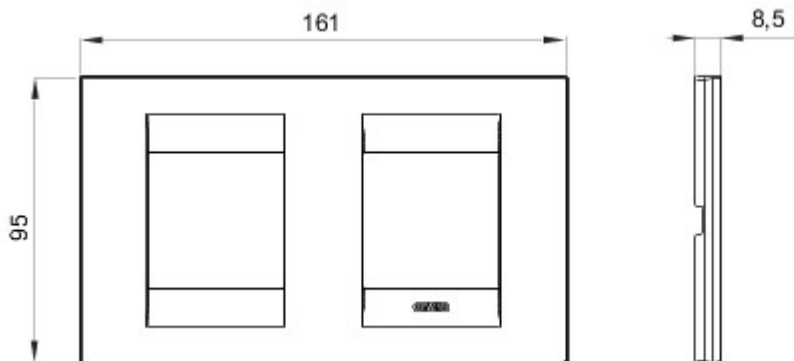

Serie platen voor de Chorus bekabelingstoestellen, in een groot aantal vormen, kleuren, materialen en afwerkingen. Inclusief zes verschillende vormen (ONE, GEO, LUX, ART, ICE en ICE Touch) voor rechthoekige dozen max. 12 modules en drie verschillende vormen (ONE International, GEO International en LUX International) geschikt voor ronde/vierkante dozen, in enkelvoudige of meervoudige horizontale/verticale modulaire uitvoering, van 2 max. 2+2+2+2 modules. Alle platen in de Chorus bekabelingstoestellen gebruiken dezelfde framehouders, zonder dat extra adapters nodig zijn. De serie omvat ook blinde platen, IP55 waterbestendige platen en zelfdragende platen voor profielen en panelen.

Serie	GEO International	Omschrijving	2+2 stellen
Type	Horizontale	Kleur	Robijn
Materiaal	Technopolymeer	Afwerking	Weefseffect
Voor steun-codes	GW16821, GW16822, GW16823	Gloeidraadproef	650 °C
Thermospanning met kogel	70 °C	Standaard	EN 60669-1
Electrocod	0111		

### DIMENSIONAL