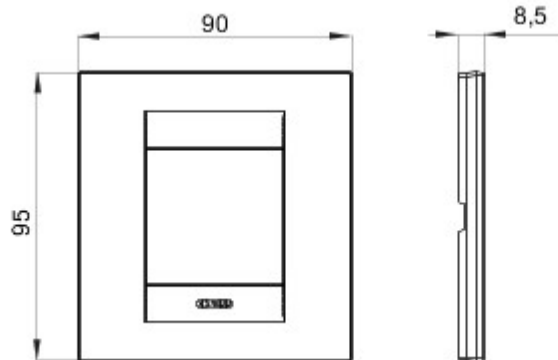

DIMENSIONAL

TECHNICAL SYMBOLOGY

STANDARDS/APPROVALS