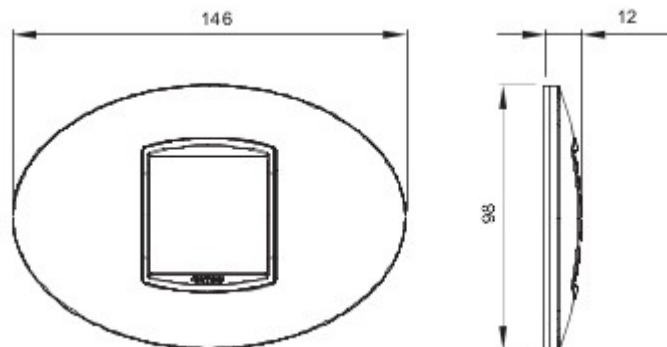

Serie platen voor de Chorus bekabelingstoestellen, in een groot aantal vormen, kleuren, materialen en afwerkingen. Inclusief zes verschillende vormen (ONE, GEO, LUX, ART, ICE en ICE Touch) voor rechthoekige dozen max. 12 modules en drie verschillende vormen (ONE International, GEO International en LUX International) geschikt voor ronde/vierkante dozen, in enkelvoudige of meervoudige horizontale/verticale modulaire uitvoering, van 2 max. 2+2+2+2 modules. Alle platen in de Chorus bekabelingstoestellen gebruiken dezelfde framehouders, zonder dat extra adapters nodig zijn. De serie omvat ook blinde platen, IP55 waterbestendige platen en zelfdragende platen voor profielen en panelen.

Serie	ART	Omschrijving	2 stellen
Kleur	Robijn	Materiaal	Leder
Voor steun-codes	GW16802, GW16803	Gloeidraadproef	650 °C
Thermospanning met kogel	70 °C	Standaard	EN 60669-1
Electrocod	0110		

### DIMENSIONAL