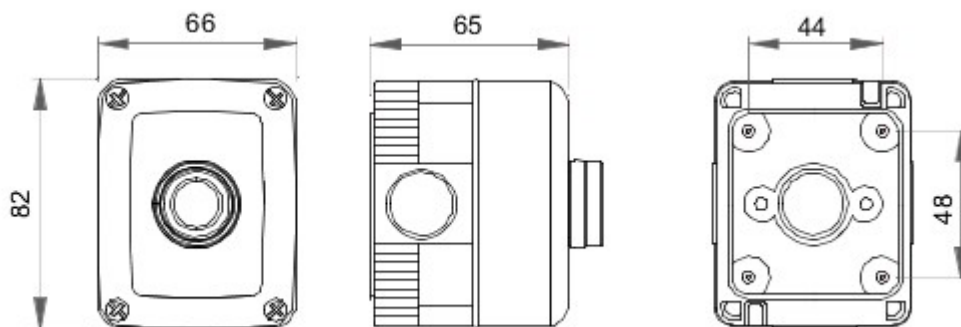

DIMENSIONAL