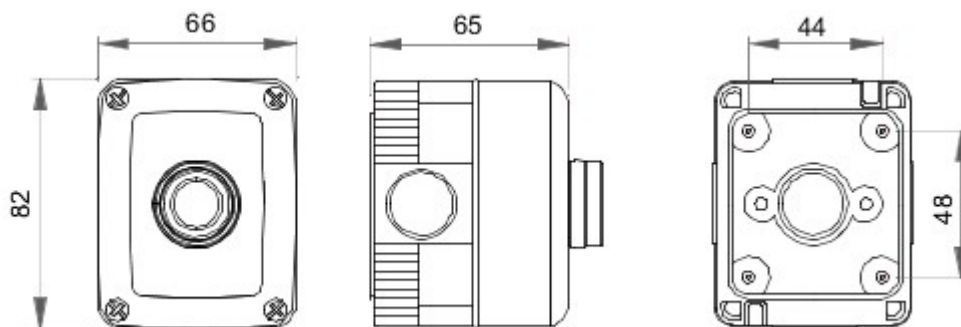

DIMENSIONAL

TECHNICAL SYMBOLOGY

STANDARDS/APPROVALS