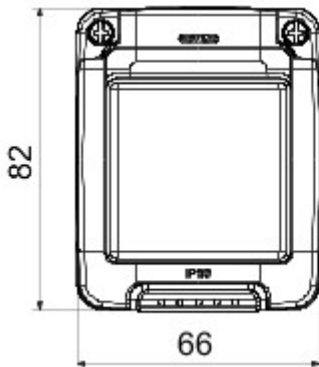

| | | | |
|---------------------------|-------------------------------|-----------------------------------|------------------|
| Omschrijving | 1 stel | Kleur | Grijs RAL 7035 |
| Deur type | Met membraan | Kleur deur | Transparant |
| Aantal uitdrukpoorten Ø23 | 3 aan zijkant / 1 aan bodem | Aantal gaten Ø 23 met kabelwartel | 1 |
| Type uitdrukpoorten | Verwijderbaar met gereedschap | IP-graad | IP55 |
| Isolatie-klasse | | II Stootbestendigheid | IK07 |
| Dekselschroeven | Roestvrij staal | Aandraaimoment schroefbevestiging | 0.8 Newton/Meter |
| Buitenafm. LxHxD (mm) | 66x82x65 | Gloeidraadproef | 650 °C |
| Thermospanning met kogel | 70 °C | Standaard | EN 60670-1 |
| Installatie temperatuur | -25 +60 °C | Electrocod | 0212 |

DIMENSIONAL

TECHNICAL SYMBOLOGY

IP

IP55

II

IK

IK07

GWT