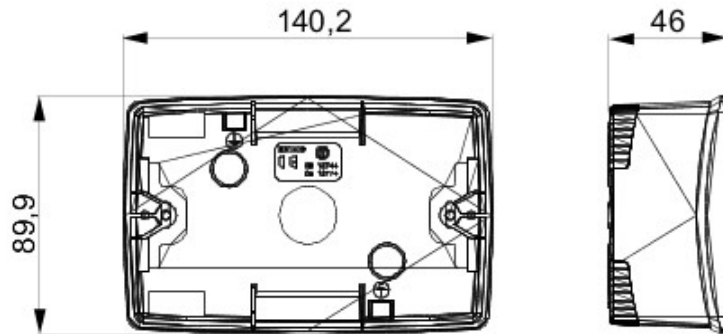

Een serie vrijstaande, lege zelfdragende dozen voor wandmontage voor bevestiging op de modulaire Chorus toestellen. De vrijstaande en wandmontagedozen, leverbaar in de kleuren wit en zwart, moeten worden gecompleteerd met Chorus framehouders en One platen. De zelfdragende dozen, van grijs RAL 7035, zijn beschikbaar met beschermingsgraad IP40 en IP55: beide voorzien van verwijderbare doordrukelementen. Bovendien is de waterdichte uitvoering uitgerust met een UV-bestendig transparant membraan. Dozen en zelfdragende behuizingen zijn geschikt voor het bevestigen van de aardklem.

Omschrijving	4 stellen	Kleur	Wit
Eigenschappen	Halogeenvrij	Frame	GW16804
Geschikt voor platen	ONE	Aandraaimoment schroefbevestiging	0.8 Newton/Meter
Buitenafm. LxHxD (mm)	140x90x46	Gloeidraadproef	650 °C
Thermospanning met kogel	70 °C	Standaard	EN 60670-1
Installatie temperatuur	-5 +60 °C	Electrocod	0212

DIMENSIONAL

TECHNICAL SYMBOLOGY

GWT

650 °C

70 °C

STANDARDS/APPROVALS