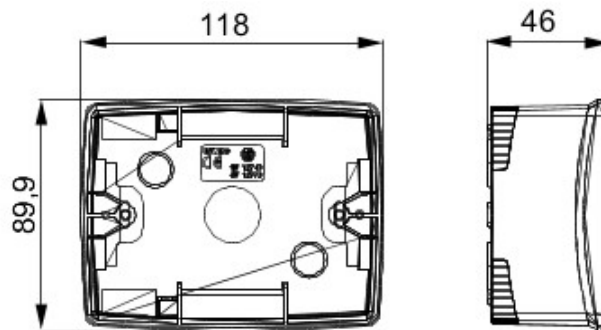

Een serie vrijstaande, lege zelfdragende dozen voor wandmontage voor bevestiging op de modulaire Chorus toestellen. De vrijstaande en wandmontagedozen, leverbaar in de kleuren wit en zwart, moeten worden gecompleteerd met Chorus framehouders en One platen. De zelfdragende dozen, van grijs RAL 7035, zijn beschikbaar met beschermingsgraad IP40 en IP55: beide voorzien van verwijderbare doordrukelementen. Bovendien is de waterdichte uitvoering uitgerust met een UV-bestendig transparant membraan. Dozen en zelfdragende behuizingen zijn geschikt voor het bevestigen van de aardklem.

Omschrijving	3 stellen	Kleur	Wit
Eigenschappen	Halogeenvrij	Frame	GW16803
Geschikt voor platen	ONE	Aandraaimoment schroefbevestiging	0.8 Newton/Meter
Buitenafm. LxHxD (mm)	118x90x46	Gloeidraadproef	650 °C
Thermospanning met kogel	70 °C	Standaard	EN 60670-1
Installatie temperatuur	-5 +60 °C	Electrocod	0212

### DIMENSIONAL