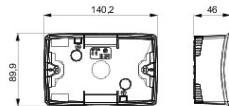

DIMENSIONAL