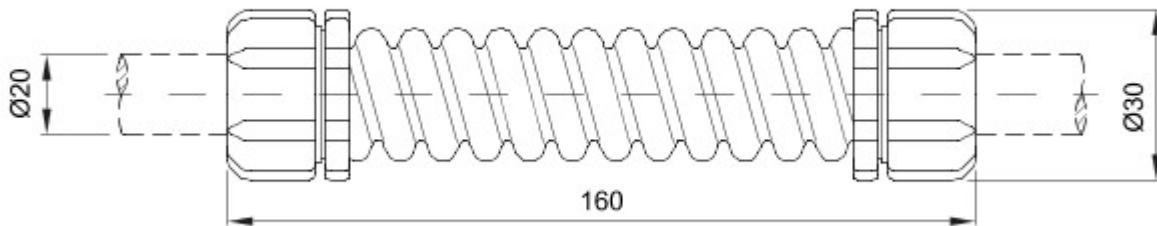

DIMENSIONAL

TECHNICAL SYMBOLOGY

IP

IP44

STANDARDS/APPROVALS