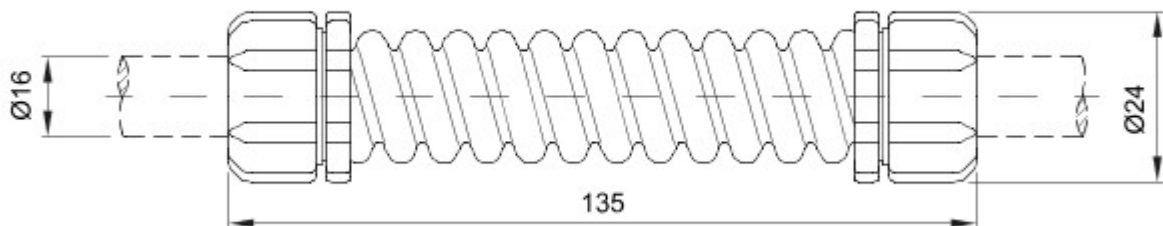

DIMENSIONAL

TECHNICAL SYMBOLOGY

IP

IP44

STANDARDS/APPROVALS