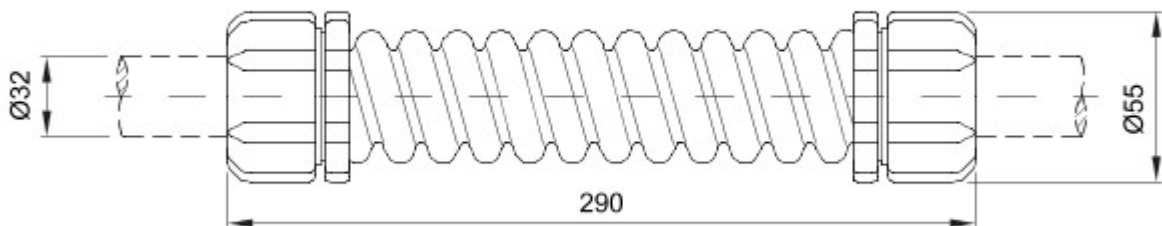

DIMENSIONAL

TECHNICAL SYMBOLOGY

IP

IP66

STANDARDS/APPROVALS