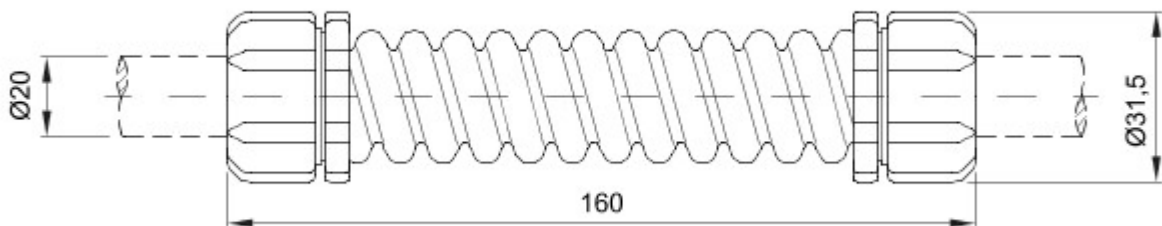

Routeringscomponenten voor stugge beschermende leidingen met beschermingsgraad IP40 en IP67.

Kleur	Grijs RAL 7035	IP- graad	IP66
Lengte (mm)	160	Extern Ø (mm)	31.5
Binnen-Ø (mm)	17	Voor buiten- leidingen (mm)	20
Electrocod	21221		

### DIMENSIONAL