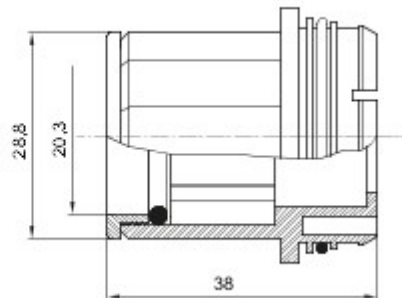

Routeringscomponenten voor stugge beschermende leidingen met beschermingsgraad IP40 en IP67.

Kleur
Ø leidingen
(mm)

Grijs RAL 7035 Eigenschappen
20 Electrocod

Halogeenvrij
21221

DIMENSIONAL

TECHNICAL SYMBOLOGY